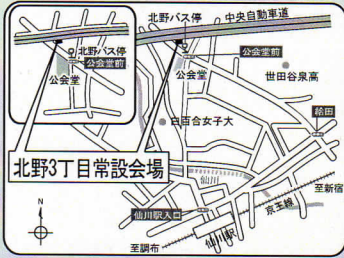

本紙は東京外かく環状道路の沿線区市にお住まいの方々に配布しております。

東京外かく環状道路(関越～東名)

オープンハウスを開催します。

東京外かく環状道路(関越～東名)の本線トンネル及び各ジャンクションにおける現在の状況などについて、パネルや模型などにより情報提供や個別説明などを行うオープンハウスを開催致します。

開催場所・日時

平成30年2月1日(木) 16:00～20:00
北野3丁目常設会場

■交通/JR三鷹駅南口から三鷹シティバス「北野ルート」行き「北野」バス停下車
JR吉祥寺駅南口から小田急バス「吉12北野」行き「北野」バス停下車
京王線千歳鳥山駅から関東バス「碓58北野」行き「北野」バス停下車
■住所/三鷹市北野3-6-1

平成30年2月2日(金) 16:00～20:00
武蔵野市立本宿小学校 地階集会室