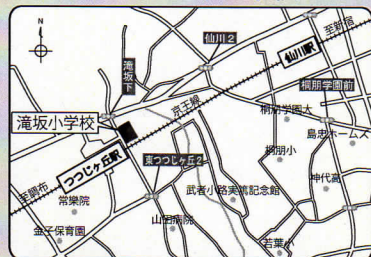

■交通/JR/京王井の頭線吉祥寺駅 徒歩15分  
JR西武駅 徒歩15分  
ムーバス吉祥寺東循環ルート「④本宿小学校」バス停下車  
■住所/武蔵野市吉祥寺東町4-1-9

▲皆さまからのご相談やご質問には、担当者が個々に対応致します。

平成30年2月3日(土) 13:00～17:00  
杉並区立井荻小学校

■交通/JR中央線西武駅 徒歩13分  
JR/京王井の頭線吉祥寺駅から関東バス「西武西武」行き「地蔵坂上」バス停下車、西武新宿線井荻井荻駅から関東バス「吉祥寺」行き「井荻小学校入口」バス停下車  
■住所/杉並区善福寺1-10-19

平成30年2月3日(土) 13:00～17:00  
喜多見7丁目常設会場

■交通/小田急線成城学園前駅南口から小田急バス・東急バス「二子玉川」行き、東急線二子玉川駅から小田急バス・東急バス「成城学園駅前西口」行き「砦中学校下」バス停下車、東急線二子玉川駅から小田急バス「調布駅南口」行き「砦中学校下」バス停下車  
■住所/世田谷区喜多見7-33-18

▲個別ブースにて事業に必要となる箇所に土地をお持ちの方のご相談も承ります。

平成30年2月4日(日) 13:00～17:00  
東大泉2丁目常設会場

■交通/西武池袋線神井公園駅北口から国際興業バス「石02 成増駅南口」行き「下層敷」バス停下車  
西武池袋線神井公園駅北口から西武バス「石01 石神井循環」行き「下層敷」バス停下車  
■住所/練馬区東大泉2-1-42

平成30年2月4日(日) 13:00～17:00  
調布市立滝坂小学校

■交通/京王線つつじヶ丘駅から徒歩3分  
■住所/調布市東つつじヶ丘1-4-1