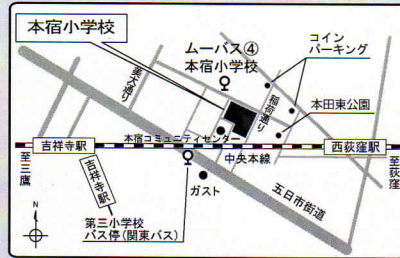

# オープンハウスを開催します。

東京外かく環状道路(関越～東名)の本線トンネル及び各ジャンクションにおける現在の状況などについて、パネルや模型などにより情報提供や個別説明などを行うオープンハウスを開催致します。

### 開催場所・日時

平成30年2月1日(木) 16:00～20:00  
北野3丁目常設会場

■交通/JR三鷹駅南口から三鷹シティバス「北野ルート」行き「北野」バス停下車  
JR吉祥寺駅南口から小田急バス「吉12北野」行き「北野」バス停下車  
京王線千歳鳥山駅から関東バス「碓58北野」行き「北野」バス停下車  
■住所/三鷹市北野3-6-1

平成30年2月2日(金) 16:00～20:00  
武蔵野市立本宿小学校 地階集会室

■交通/JR/京王井の頭線吉祥寺駅 徒歩15分  
JR西武駅 徒歩15分  
ムーバス吉祥寺東循環ルート「④本宿小学校」バス停下車  
■住所/武蔵野市吉祥寺東町4-1-9

▲皆さまからのご相談やご質問には、担当者が個々に対応致します。

平成30年2月3日(土) 13:00～17:00  
杉並区立井荻小学校

■交通/JR中央線西武駅 徒歩13分  
JR/京王井の頭線吉祥寺駅から関東バス「西武西武」行き「地蔵坂上」バス停下車、西武新宿線井荻井荻駅から関東バス「吉祥寺」行き「井荻小学校入口」バス停下車  
■住所/杉並区善福寺1-10-19