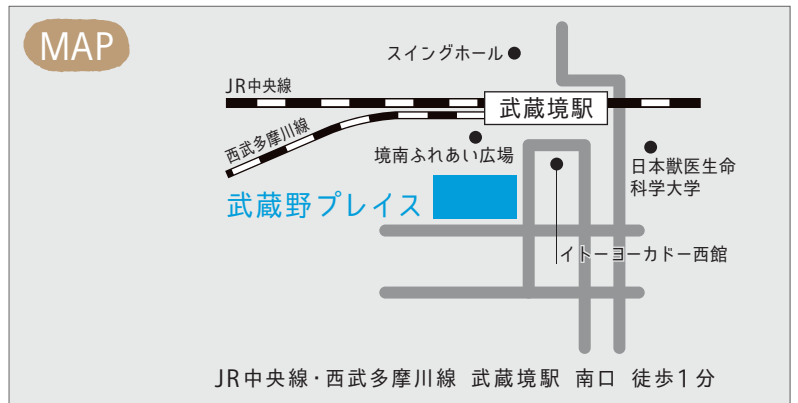

申込方法 11月12日(月)必着 定員60名(申込順)

FAX、郵送またはEメールで受付いたします。
FAXの方は、裏面の申込用紙を送信してください。
郵送、Eメールの方は裏面の必要項目を左の問合せ先へお送りください。

※当日の参加も可能ですが定員を超える場合はお断りする場合がございます。

参加申し込み用紙

武蔵野市 景観まちづくり講座「街の見方」への参加を申し込みます			
ふりがな		参加人数	
氏 名		電 話	
		Email	

※ご記入いただいた個人情報は、景観イベント以外の目的には使用いたしません。

会場 武蔵野プレイス
フォーラム(4F)
武蔵野市境南町 2-3-18

お知らせ

「景観まちづくりの手引き」を作成しました！

景観まちづくりについて、皆様に知っていただくため、「武蔵野市景観まちづくりの手引き 一つなげいていこう、よい景観」を作成しました。

この手引きは、どのようにしたら住まいの周りや公園などの身近な景観を誰もが心地よいと感じられるものにしていけるのかを考え、実践する際に役立つ情報をまとめたものです。